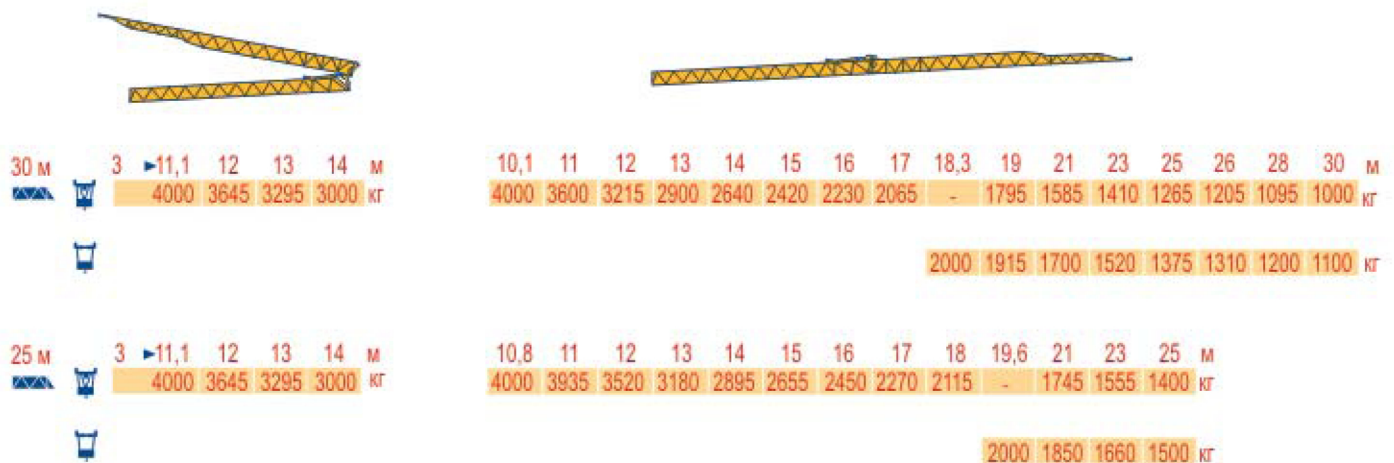

ROTAIN 

IGO32

Самомонтирующийся башенный кран

Российско-Бельгийская Компания

СТЕФКАРУСКРАН

ЗАПАДНОЕВРОПЕЙСКИЙ
СЕРВИС И ТЕХНОЛОГИИ

ГРУЗОВЫСОТНЫЕ ХАРАКТЕРИСТИКИ

ДИАГРАММЫ ГРУЗОПОДЪЕМНОСТЕЙ

- Реакции при работе
- Реакции в покое
- ▲ Вес без груза, балласта (или транспортных осей), с максимальной длиной стрелы и максимальной высотой.

С ПОДНЯТОЙ СТРЕЛОЙ

МЕХАНИЗМЫ

↑	15 LVF 10 Optima	м/мин	☐					☐					л.с.	кВт
			3,6	18	30	49	66							
		кг	2000	2000	2000	1100	500						15	11
		м/мин	3,6	18	30	54	66	1,8	8,9	15	27	33		
		кг	2000	2000	2000	1000	500	4000	4000	4000	2000	1000		
←	3 DVF5	м/мин	19 - 41									3	2,2	
⦿	RVF2-30	об/мин	0 0,8									2	1,5	
CEI 38			IEC 38		kVA									
400 V (+6% -10%) 50 Hz			15 LVF 10 : 20 kVA					2000/14						

15 LVF 10 Optima

Подъем

-  Перемещение каретки
-  Поворот
-  Движущаяся каретка
-  Движущаяся каретка и диаграммы грузоподъемностей

МОНТАЖ

ТРАНСПОРТИРОВКА

DS61/S120		L (м)	B (м)	C (м)	D (м)	H (м)
DS61/S125	DS61/S120	15,9	2,45	4	6,81	3,05/3,2
DJ80/S120	DS61/S125	15,9	2,45	4	6,81	3,05/3,2
DJ80/S125	DJ80/S120	15,9	2,45	4	6,81	3,1
DJ100/S120	DJ80/S125	15,9	2,45	4	6,81	3,1
DJ105/S125	DJ100/S120	16,33	2,45	4	6,81	3,1/3,23
	DJ105/S125	16,33	2,45	4	6,81	3,1/3,23
	DJ126M/S125	16,35	2,45	4	6,81	3,2
	DJ126M/S215M	17,14	3,24	4,07	6,74	3,55
DJ126M/S125						
DJ126M/S215M						