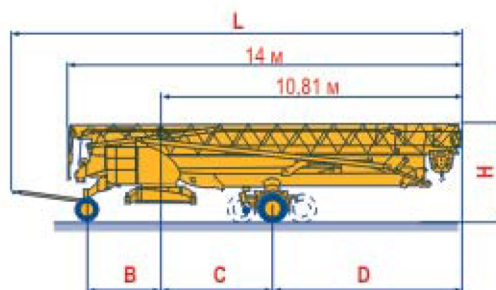

- Реакции при работе
- Реакции в покое
- ▲ Вес без груза, балласта (или транспортных осей), с максимальной длиной стрелы и максимальной высотой.

С ПОДНЯТОЙ СТРЕЛОЙ

МЕХАНИЗМЫ

↑	15 LVF 10 Optima	м/мин	☐					☐					л.с.	кВт
			3,6	18	30	49	66							
		кг	2000	2000	2000	1100	500						15	11
		м/мин	3,6	18	30	54	66	1,8	8,9	15	27	33		
		кг	2000	2000	2000	1000	500	4000	4000	4000	2000	1000		
←	3 DVF5	м/мин	19 - 41									3	2,2	
⦿	RVF2-30	об/мин	0 0,8									2	1,5	
CEI 38			IEC 38		kVA									
400 V (+6% -10%) 50 Hz			15 LVF 10 : 20 kVA					2000/14						

15 LVF 10 Optima

Подъем

-  Перемещение каретки
-  Поворот
-  Движущаяся каретка
-  Движущаяся каретка и диаграммы грузоподъемностей

МОНТАЖ

ТРАНСПОРТИРОВКА

DS61/S120		L (м)	B (м)	C (м)	D (м)	H (м)
DS61/S125	DS61/S120	15,9	2,45	4	6,81	3,05/3,2
DJ80/S120	DS61/S125	15,9	2,45	4	6,81	3,05/3,2
DJ80/S125	DJ80/S120	15,9	2,45	4	6,81	3,1
DJ100/S120	DJ80/S125	15,9	2,45	4	6,81	3,1
DJ105/S125	DJ100/S120	16,33	2,45	4	6,81	3,1/3,23
	DJ105/S125	16,33	2,45	4	6,81	3,1/3,23
	DJ126M/S125	16,35	2,45	4	6,81	3,2
	DJ126M/S215M	17,14	3,24	4,07	6,74	3,55
DJ126M/S125						
DJ126M/S215M						

SL122/J215M		C (м)	D (м)
SL121/J135	SL122/J215M	4,07	6,74
SL121/S215M	SL121/J135	4	6,81
	SL121/S215M	4,07	6,74

 По стройплощадке

Российско-Бельгийская Компания

www.stefca.ru info@stefca.ru

СТЕФКАРУСКРАН

ЗАПАДНОЕВРОПЕЙСКИЙ
СЕРВИС И ТЕХНОЛОГИИ