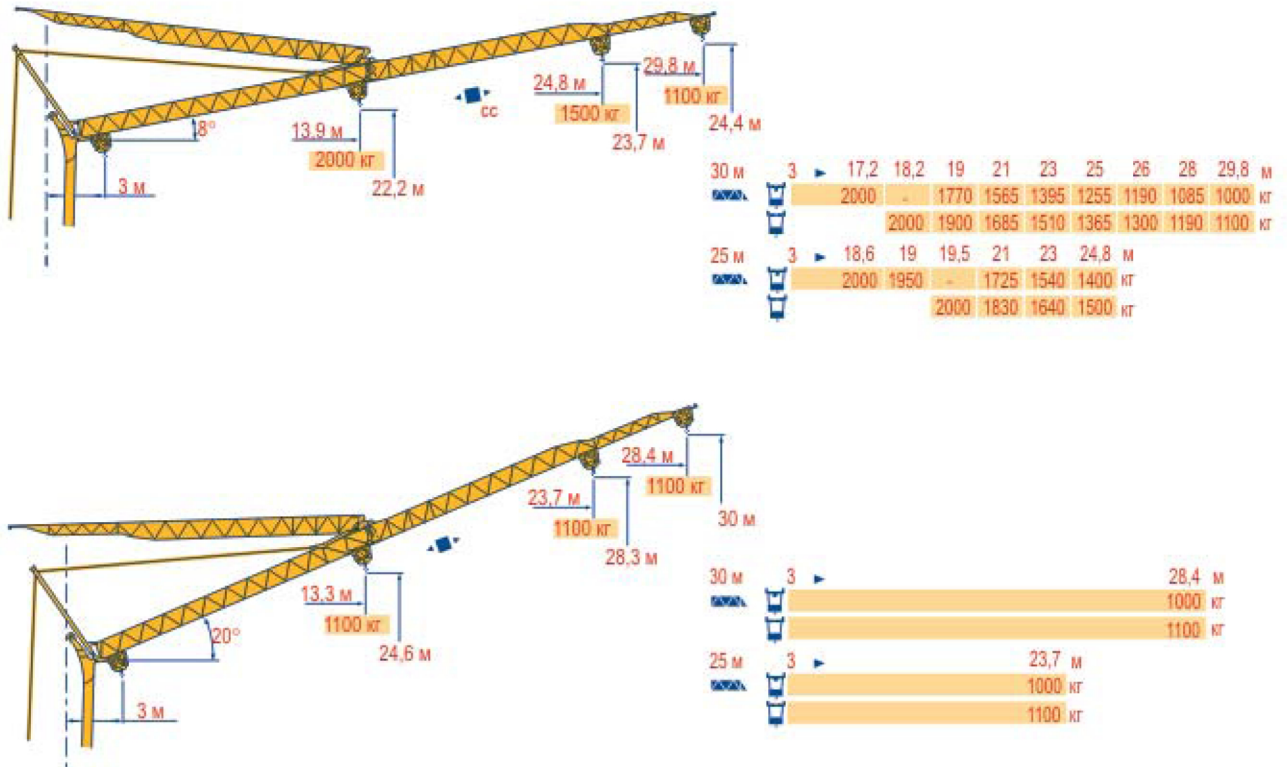

ROTAIN 

IGO32

Самомонтирующийся башенный кран

Российско-Бельгийская Компания

СТЕФКАРУСКРАН

ЗАПАДНОЕВРОПЕЙСКИЙ
СЕРВИС И ТЕХНОЛОГИИ

ГРУЗОВЫСОТНЫЕ ХАРАКТЕРИСТИКИ

ДИАГРАММЫ ГРУЗОПОДЪЕМНОСТЕЙ

- Реакции при работе
- Реакции в покое
- ▲ Вес без груза, балласта (или транспортных осей), с максимальной длиной стрелы и максимальной высотой.

С ПОДНЯТОЙ СТРЕЛОЙ

МЕХАНИЗМЫ

↑	15 LVF 10 Optima	м/мин	☐					☐					л.с.	кВт
			3,6	18	30	49	66							
		кг	2000	2000	2000	1100	500						15	11
		м/мин	3,6	18	30	54	66	1,8	8,9	15	27	33		
		кг	2000	2000	2000	1000	500	4000	4000	4000	2000	1000		
←	3 DVF5	м/мин	19 - 41									3	2,2	
⦿	RVF2-30	об/мин	0 0,8									2	1,5	
CEI 38			IEC 38		kVA									
400 V (+6% -10%) 50 Hz			15 LVF 10 : 20 kVA					2000/14						

15 LVF 10 Optima

Подъем

-  Перемещение каретки
-  Поворот
-  Движущаяся каретка
-  Движущаяся каретка и диаграммы грузоподъемностей

МОНТАЖ

ТРАНСПОРТИРОВКА

DS61/S120		L (м)	B (м)	C (м)	D (м)	H (м)
DS61/S125	DS61/S120	15,9	2,45	4	6,81	3,05/3,2
DJ80/S120	DS61/S125	15,9	2,45	4	6,81	3,05/3,2
DJ80/S125	DJ80/S120	15,9	2,45	4	6,81	3,1
DJ100/S120	DJ80/S125	15,9	2,45	4	6,81	3,1
DJ105/S125	DJ100/S120	16,33	2,45	4	6,81	3,1/3,23
	DJ105/S125	16,33	2,45	4	6,81	3,1/3,23
	DJ126M/S125	16,35	2,45	4	6,81	3,2
	DJ126M/S215M	17,14	3,24	4,07	6,74	3,55
DJ126M/S125						
DJ126M/S215M						

A large, stylized graphic of a globe or sphere, rendered in white and light gray lines, set against a red background. The globe is partially obscured by a black curved shape on the right side.

Российско-Бельгийская Компания