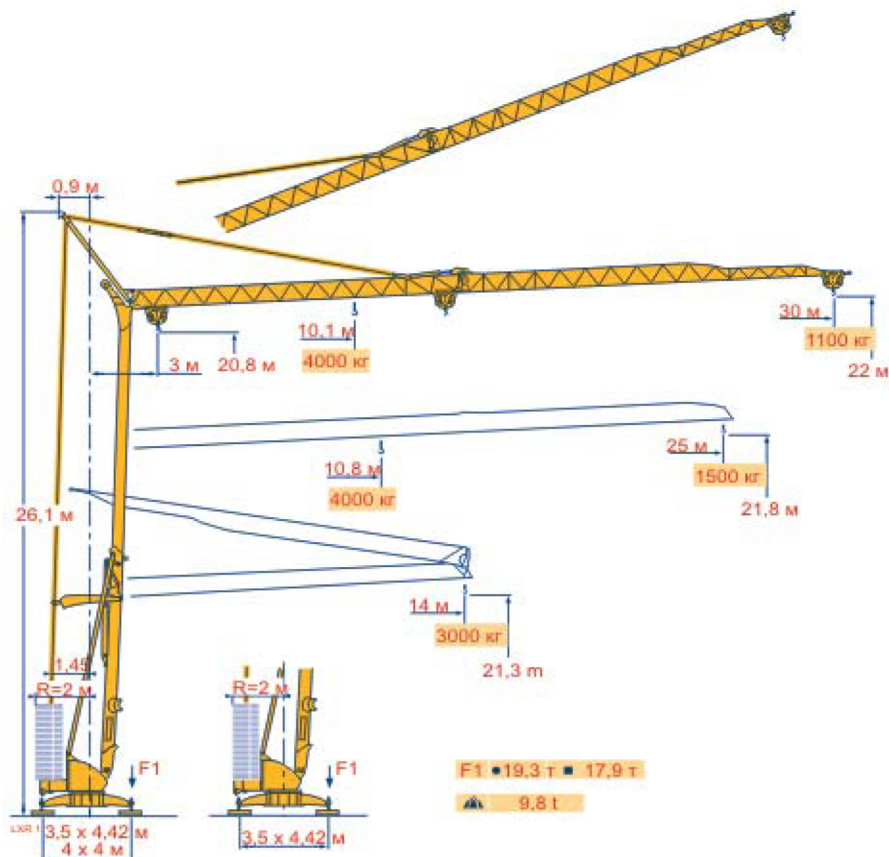

ROTAIN 

IGO32

Самомонтирующийся башенный кран

Российско-Бельгийская Компания

СТЕФКАРУСКРАН

ЗАПАДНОЕВРОПЕЙСКИЙ
СЕРВИС И ТЕХНОЛОГИИ

ГРУЗОВЫСОТНЫЕ ХАРАКТЕРИСТИКИ

ДИАГРАММЫ ГРУЗОПОДЪЕМНОСТЕЙ

- Реакции при работе
- Реакции в покое
- ▲ Вес без груза, балласта (или транспортных осей), с максимальной длиной стрелы и максимальной высотой.

С ПОДНЯТОЙ СТРЕЛОЙ

МЕХАНИЗМЫ

↑	15 LVF 10 Optima	м/мин	☐					☐					л.с.	кВт
			3,6	18	30	49	66							
		кг	2000	2000	2000	1100	500						15	11
		м/мин	3,6	18	30	54	66	1,8	8,9	15	27	33		
		кг	2000	2000	2000	1000	500	4000	4000	4000	2000	1000		
←	3 DVF5	м/мин	19 - 41									3	2,2	
⦿	RVF2-30	об/мин	0 0,8									2	1,5	
CEI 38			IEC 38		kVA									
400 V (+6% -10%) 50 Hz			15 LVF 10 : 20 kVA					2000/14						

15 LVF 10 Optima

Подъем

-  Перемещение каретки
-  Поворот
-  Движущаяся каретка
-  Движущаяся каретка и диаграммы грузоподъемностей

МОНТАЖ

ТРАНСПОРТИРОВКА

DS61/S120		L (м)	B (м)	C (м)	D (м)	H (м)
DS61/S125	DS61/S120	15,9	2,45	4	6,81	3,05/3,2
DJ80/S120	DS61/S125	15,9	2,45	4	6,81	3,05/3,2
DJ80/S125	DJ80/S120	15,9	2,45	4	6,81	3,1
DJ100/S120	DJ80/S125	15,9	2,45	4	6,81	3,1
DJ105/S125	DJ100/S120	16,33	2,45	4	6,81	3,1/3,23
	DJ105/S125	16,33	2,45	4	6,81	3,1/3,23
	DJ126M/S125	16,35	2,45	4	6,81	3,2
	DJ126M/S215M	17,14	3,24	4,07	6,74	3,55
DJ126M/S125						
DJ126M/S215M						

SL122/J215M		C (м)	D (м)
SL121/J135	SL122/J215M	4,07	6,74
SL121/S215M	SL121/J135	4	6,81
	SL121/S215M	4,07	6,74

 По стройплощадке

Российско-Бельгийская Компания

www.stefca.ru info@stefca.ru

СТЕФКАРУСКРАН

ЗАПАДНОЕВРОПЕЙСКИЙ
СЕРВИС И ТЕХНОЛОГИИ