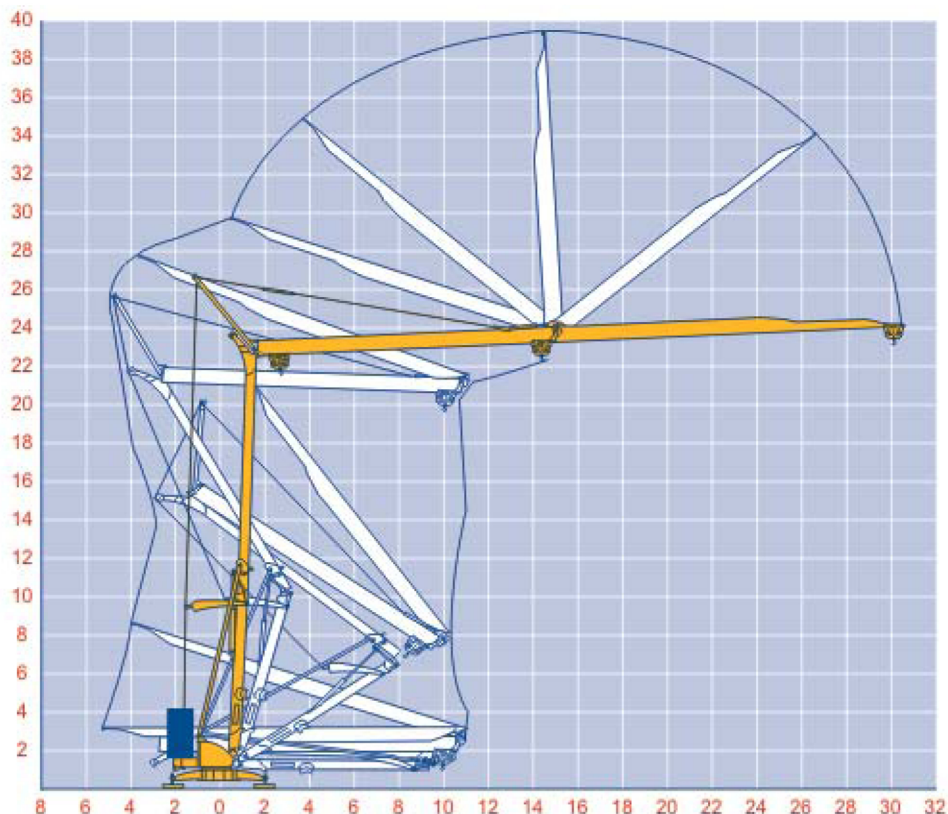

ROTAIN 

IGO32

Самомонтирующийся башенный кран

Российско-Бельгийская Компания

СТЕФКАРУСКРАН

ЗАПАДНОЕВРОПЕЙСКИЙ
СЕРВИС И ТЕХНОЛОГИИ

ГРУЗОВЫСОТНЫЕ ХАРАКТЕРИСТИКИ

ДИАГРАММЫ ГРУЗОПОДЪЕМНОСТЕЙ

- Реакции при работе
- Реакции в покое
- ▲ Вес без груза, балласта (или транспортных осей), с максимальной длиной стрелы и максимальной высотой.

С ПОДНЯТОЙ СТРЕЛОЙ

МЕХАНИЗМЫ

↑	15 LVF 10 Optima	м/мин	☐					☐					л.с.	кВт
			3,6	18	30	49	66							
		кг	2000	2000	2000	1100	500						15	11
		м/мин	3,6	18	30	54	66	1,8	8,9	15	27	33		
		кг	2000	2000	2000	1000	500	4000	4000	4000	2000	1000		
←	3 DVF5	м/мин	19 - 41									3	2,2	
⦿	RVF2-30	об/мин	0 0,8									2	1,5	
CEI 38			IEC 38		kVA									
400 V (+6% -10%) 50 Hz			15 LVF 10 : 20 kVA					2000/14						

15 LVF 10 Optima

Подъем

-  Перемещение каретки
-  Поворот
-  Движущаяся каретка
-  Движущаяся каретка и диаграммы грузоподъемностей

МОНТАЖ

ТРАНСПОРТИРОВКА

DS61/S120		L (м)	B (м)	C (м)	D (м)	H (м)
DS61/S125	DS61/S120	15,9	2,45	4	6,81	3,05/3,2
DJ80/S120	DS61/S125	15,9	2,45	4	6,81	3,05/3,2
DJ80/S125	DJ80/S120	15,9	2,45	4	6,81	3,1
DJ100/S120	DJ80/S125	15,9	2,45	4	6,81	3,1
DJ105/S125	DJ100/S120	16,33	2,45	4	6,81	3,1/3,23
	DJ105/S125	16,33	2,45	4	6,81	3,1/3,23
	DJ126M/S125	16,35	2,45	4	6,81	3,2
	DJ126M/S215M	17,14	3,24	4,07	6,74	3,55
DJ126M/S125						
DJ126M/S215M						

A large, stylized graphic of a globe or sphere, rendered in white and light gray lines, set against a red background. The globe is partially obscured by a black curved shape on the right side.

Российско-Бельгийская Компания