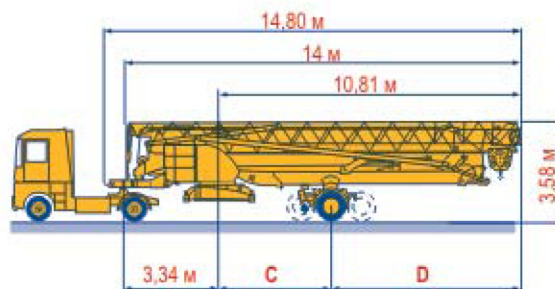

- Реакции при работе
- Реакции в покое
- ▲ Вес без груза, балласта (или транспортных осей), с максимальной длиной стрелы и максимальной высотой.

С ПОДНЯТОЙ СТРЕЛОЙ

МЕХАНИЗМЫ

↑	15 LVF 10 Optima	м/мин	☐					☐					л.с.	кВт
			3,6	18	30	49	66							
		кг	2000	2000	2000	1100	500						15	11
		м/мин	3,6	18	30	54	66	1,8	8,9	15	27	33		
		кг	2000	2000	2000	1000	500	4000	4000	4000	2000	1000		
←	3 DVF5	м/мин	19 - 41									3	2,2	
⦿	RVF2-30	об/мин	0 0,8									2	1,5	
CEI 38			IEC 38		kVA									
400 V (+6% -10%) 50 Hz			15 LVF 10 : 20 kVA					2000/14						

15 LVF 10 Optima

Подъем

-  Перемещение каретки
-  Поворот
-  Движущаяся каретка
-  Движущаяся каретка и диаграммы грузоподъемностей

МОНТАЖ

ТРАНСПОРТИРОВКА

DS61/S120		L (м)	B (м)	C (м)	D (м)	H (м)
DS61/S125	DS61/S120	15,9	2,45	4	6,81	3,05/3,2
DJ80/S120	DS61/S125	15,9	2,45	4	6,81	3,05/3,2
DJ80/S125	DJ80/S120	15,9	2,45	4	6,81	3,1
DJ100/S120	DJ80/S125	15,9	2,45	4	6,81	3,1
DJ105/S125	DJ100/S120	16,33	2,45	4	6,81	3,1/3,23
	DJ105/S125	16,33	2,45	4	6,81	3,1/3,23
	DJ126M/S125	16,35	2,45	4	6,81	3,2
	DJ126M/S215M	17,14	3,24	4,07	6,74	3,55
DJ126M/S125						
DJ126M/S215M						

SL122/J215M		C (м)	D (м)
SL121/J135	SL122/J215M	4,07	6,74
SL121/S215M	SL121/J135	4	6,81
	SL121/S215M	4,07	6,74

 По стройплощадке

Российско-Бельгийская Компания

www.stefca.ru info@stefca.ru

СТЕФКАРУСКРАН

ЗАПАДНОЕВРОПЕЙСКИЙ
СЕРВИС И ТЕХНОЛОГИИ